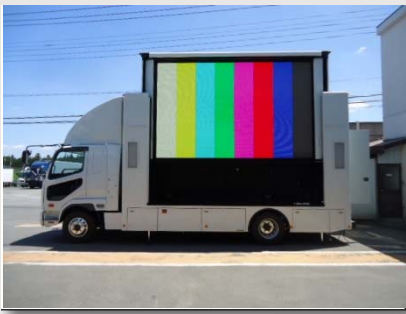

# 移動式LEDビジョントラック

野外フェスやスポーツイベントなど、様々な催し物会場で活躍しています。

屋外フェスやスポーツイベントの会場で、ステージやフィールドが遠くて、お目当ての人が豆粒程度にしか見えなかったってこと、ありませんか？

そんな時、このLEDビジョントラックがあれば、お目当ての人の表情までバッチリ見ることができちゃうんです！

これまでの野外用LEDビジョンは9~10mmピッチが一般的でしたが、このLEDビジョントラックは、より高精細な6mmピッチを採用し、今まで以上に美しい映像を、昼間でもくっきりとお見せすることが可能になりました。

画面がリフトアップにより1m上昇するので、後方のお客様にもストレスなくご覧いただくことができます。

発電機を搭載しているため外部電源が無いところにも設置ができ、電力供給が難しい場所でも、このLEDビジョントラック単体で放映が可能で、現場設営がとても容易になっております。

留め置きにてライブ映像をリアルタイムにフルカラーで放映することができるので、大型ビジョンを設置する工事が不要で、必要な時に必要な時間だけ設置することで、コストを抑制することもできます。